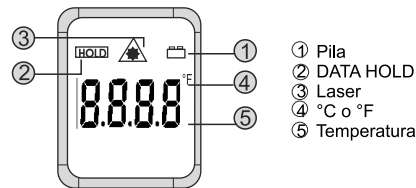

### Especificaciones

- -50+380°C/-58+716°F
- Doble escala : °C / °F
- Resolución : 0.1°
- Precisión : ±2% o ±2°C
- Emisividad fija : 0.90
- Con Rayo Láser
- Distancia : 12/1
- Data Hold
- Retroiluminación
- Funda de protección
- 2 pilas AAA
- En caja que se colga