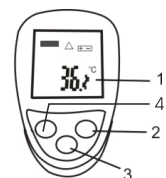

### Caractéristiques

- -50+380°C/-58+716°F
- Double échelle : °C / °F
- Résolution : 0.1°
- Précision : ±2% ou ±2°C
- Emissivité fixe : 0.90
- Avec visée laser
- Ratio de la distance : 12/1
- Data Hold
- Rétro-éclairage
- Avec sacoche
- 2 piles AAA
- En boîte accrochable

1. Ecran
2. Eclairage de l'écran
3. Pointeur laser
4. °C/°F
5. Compartiment de la pile
6. Gâchette
7. Laser
8. Capteur infrarouge

- ① Etat de la pile
- ② DATA HOLD
- ③ Fonction laser
- ④ °C ou °F
- ⑤ Affichage température

### Mode d'emploi

Ouvrez le couvercle (5) et installez la pile. Enclenchez la gâchette (6) et pointez vers l'objet pour prendre la température. Une fois la gâchette relâchée, la température reste affichée 15 secondes.