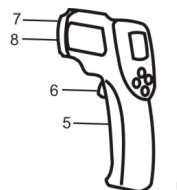

### Caractéristiques

- -50+380°C/-58+716°F
- Double échelle : °C / °F
- Résolution : 0.1°
- Précision : ±2% ou ±2°C
- Emissivité fixe : 0.90
- Avec visée laser
- Ratio de la distance : 12/1
- Data Hold
- Rétro-éclairage
- Avec sacoche
- 2 piles AAA
- En boîte accrochable

### Mode d'emploi

Ouvrez le couvercle (5) et installez la pile. Enclenchez la gâchette (6) et pointez vers l'objet pour prendre la température. Une fois la gâchette relâchée, la température reste affichée 15 secondes.