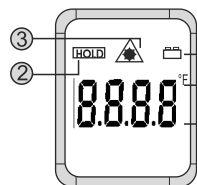

### Caractéristiques

- -50+380°C/-58+716°F
- Double échelle : °C / °F
- Résolution : 0.1°
- Précision : ±2% ou ±2°C
- Emissivité fixe : 0.90
- Avec visée laser
- Ratio de la distance : 12/1
- Data Hold
- Rétro-éclairage
- Avec sacoche
- 2 piles AAA
- En boîte accrochable

1. Ecran
2. Eclairage de l'écran
3. Pointeur laser
4. °C/°F
5. Compartiment de la pile
6. Gâchette
7. Laser
8. Capteur infrarouge

- ① Etat de la pile
- ② DATA HOLD
- ③ Fonction laser
- ④ °C ou °F
- ⑤ Affichage température

### Mode d'emploi

Ouvrez le couvercle (5) et installez la pile. Enclenchez la gâchette (6) et pointez vers l'objet pour prendre la température. Une fois la gâchette relâchée, la température reste affichée 15 secondes.